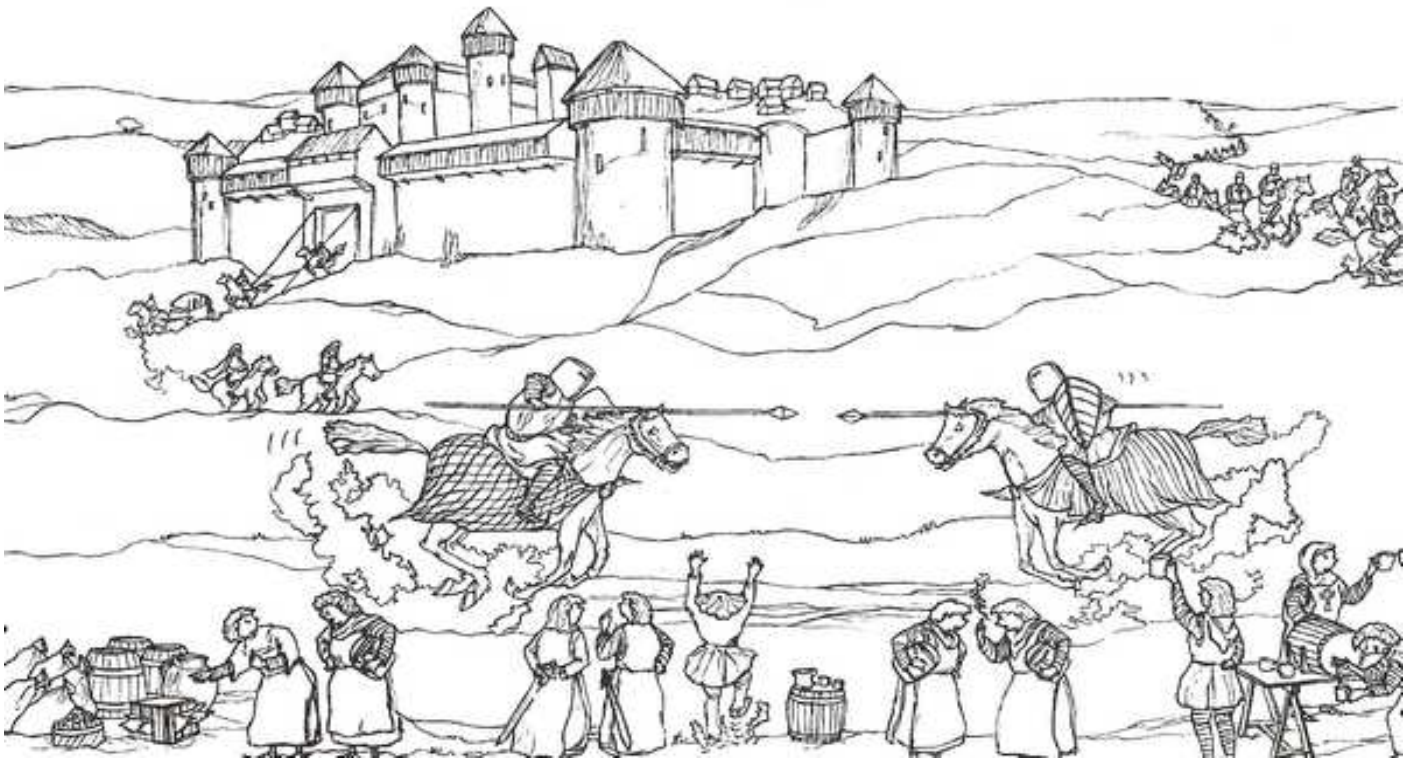

LE MOYEN AGE

476 (effondrement de l'empire romain)

à

1492 (découverte de l'Amérique par Christophe Colomb)

Les points forts :

Des dates à retenir :

Des personnages historiques :